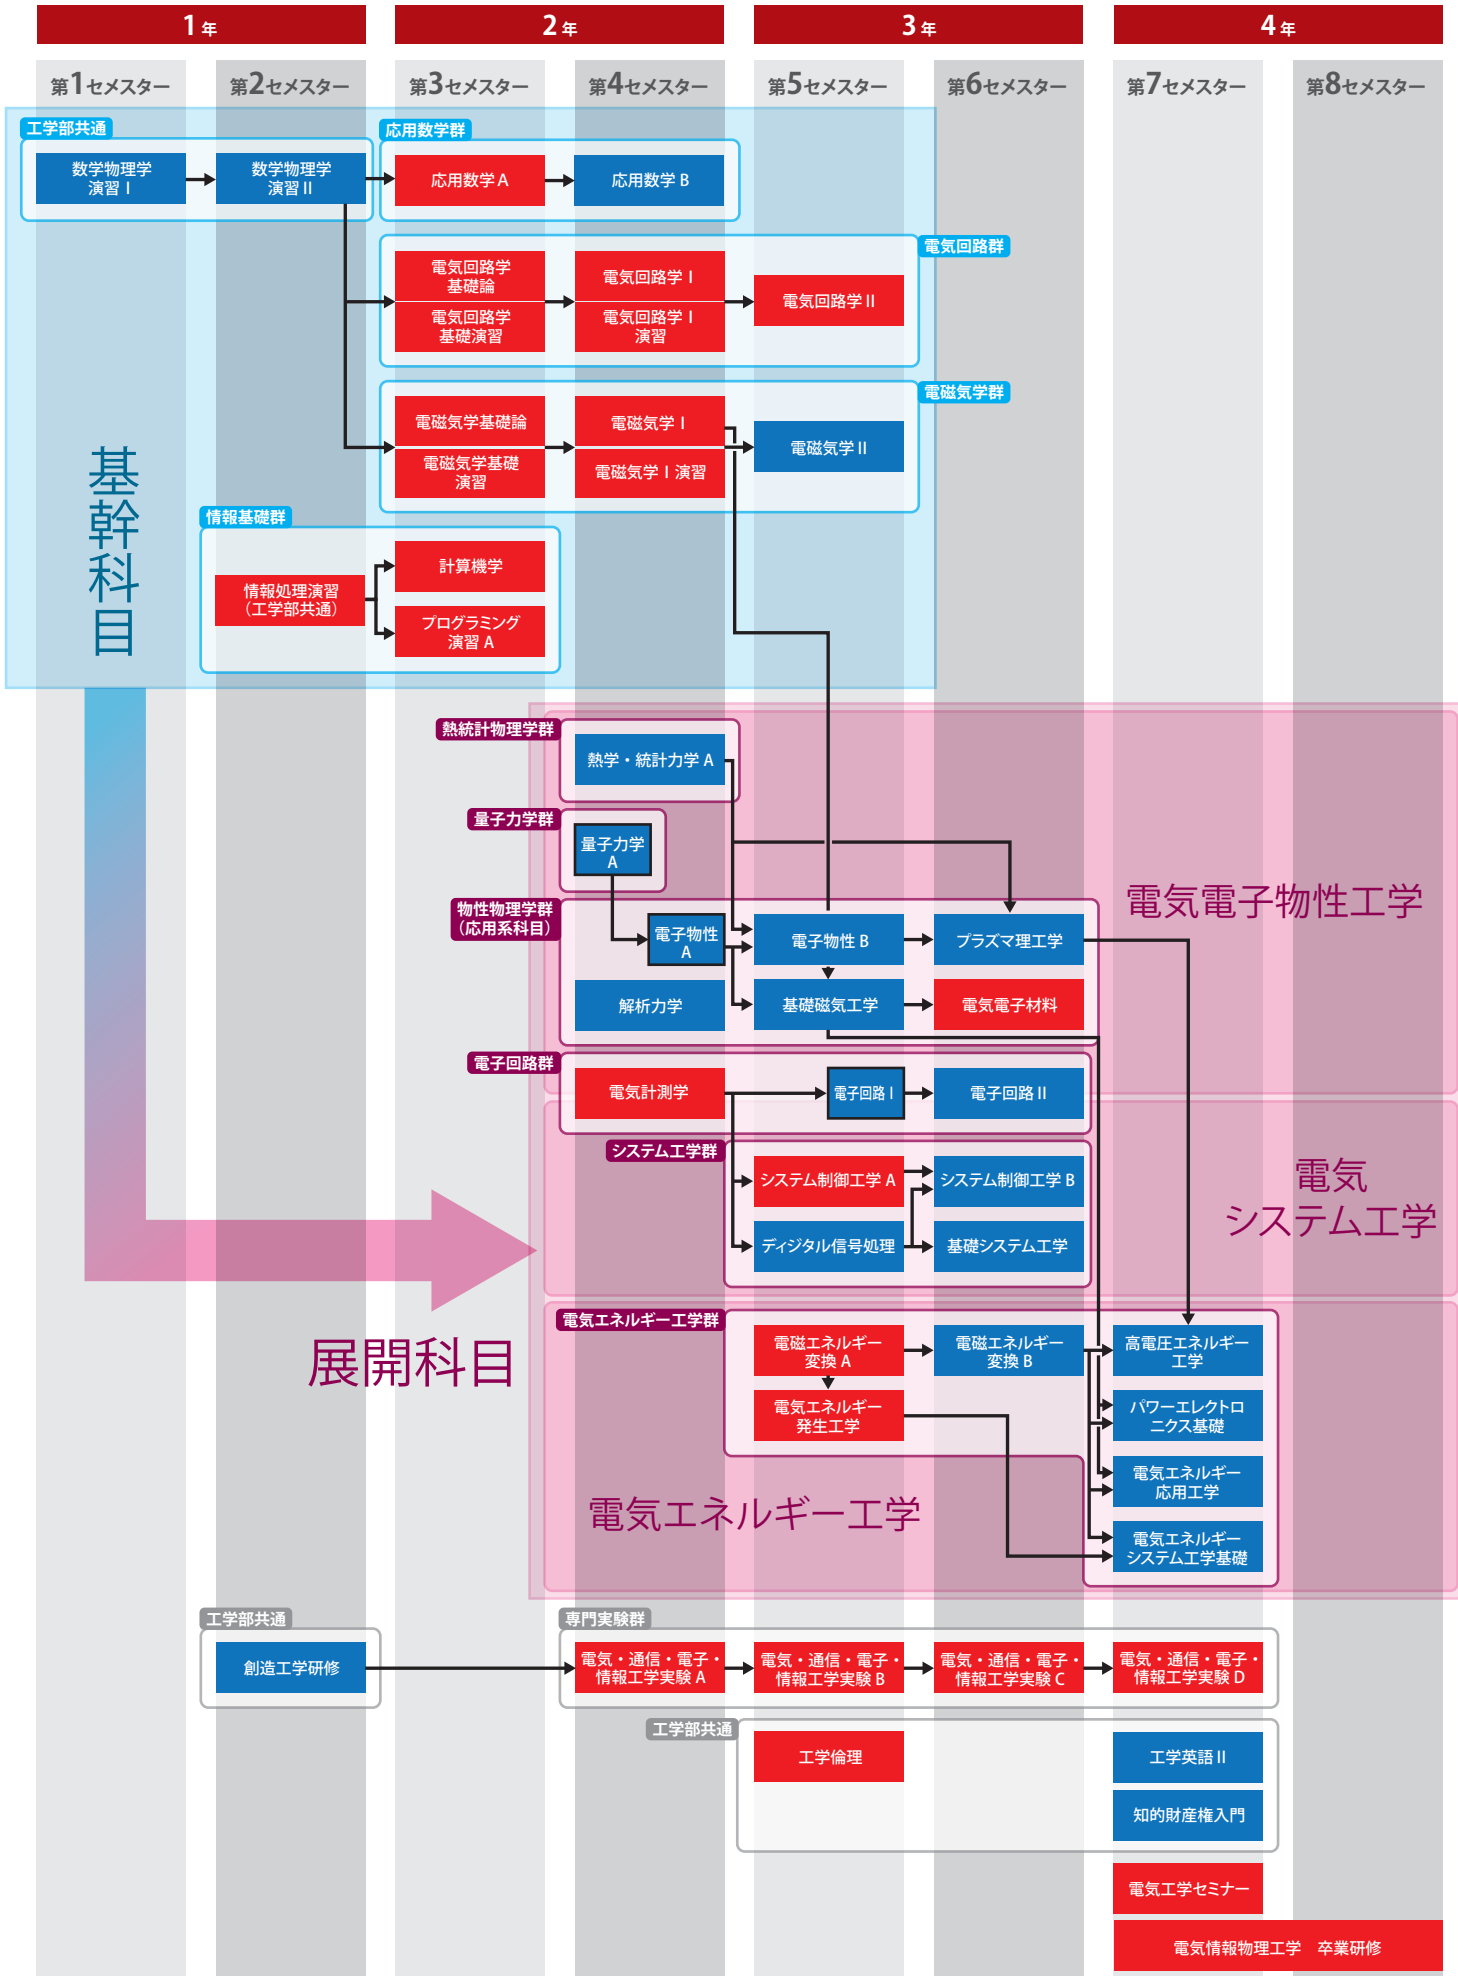

電気工学コース 専門授業科目

必修・選択必修科目

必修 (Red box) 選択必修 (Blue box)
 ■ はクォーター制科目

基幹科目

電気電子物性工学

電気システム工学

電気エネルギー工学

展開科目