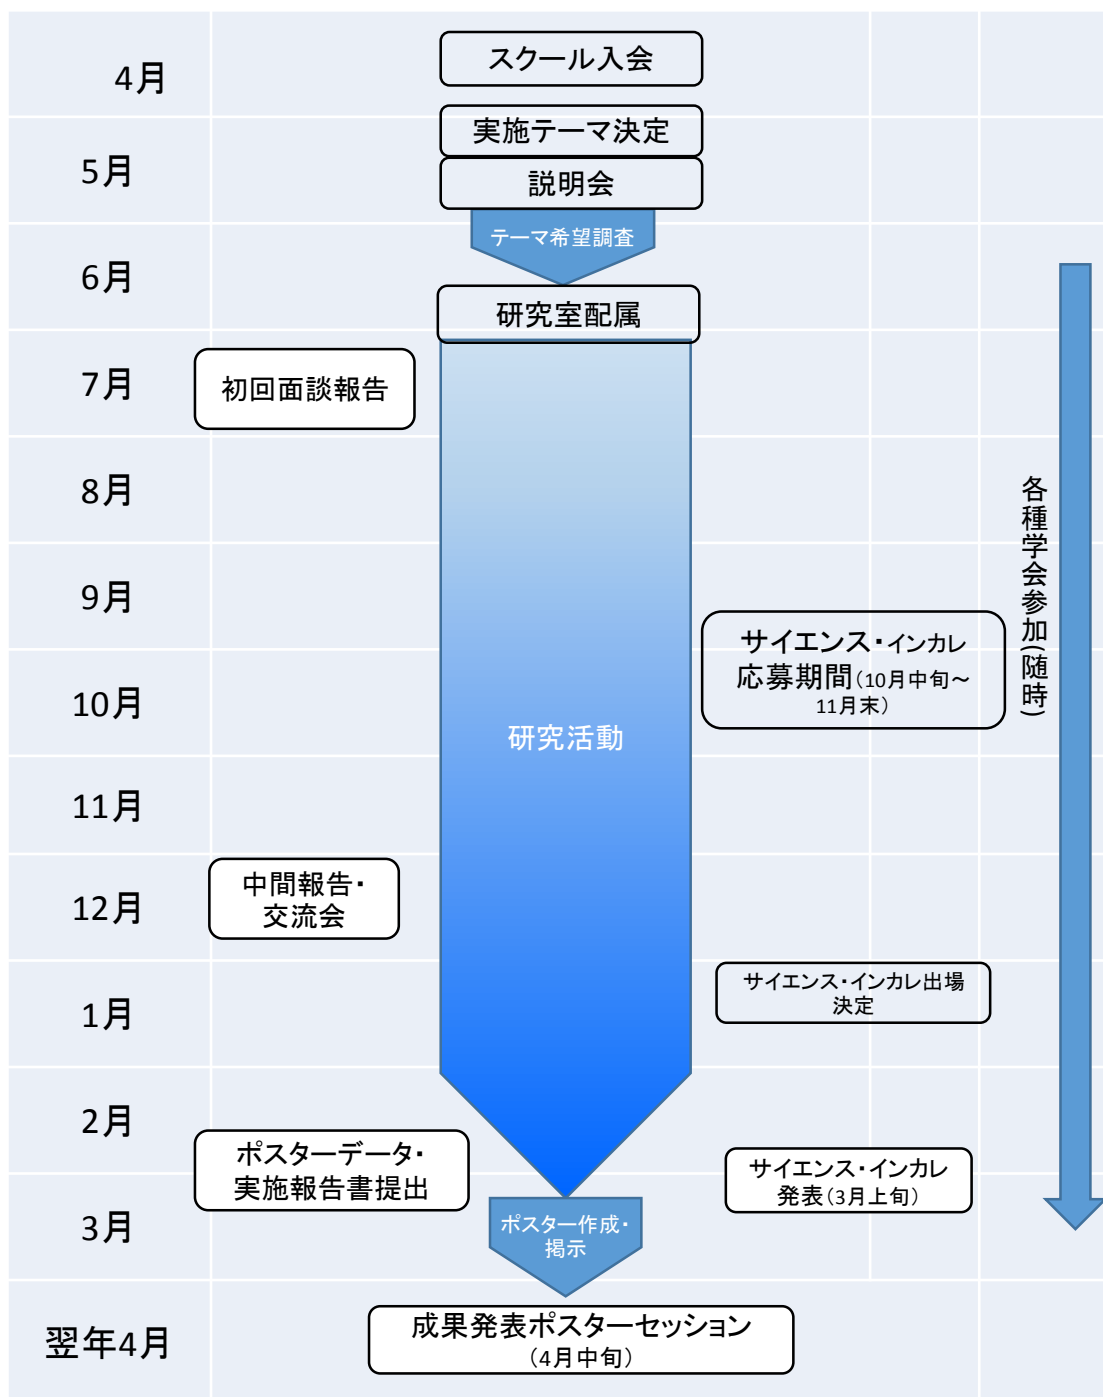

# アドバンス創造工学スケジュール

- ・研究開始時期及び活動時間は研究室と相談し、決定。
- ・各テーマTA1名の補助あり。
- ・各種学会参加、サイエンス・インカレ応募は指導教員に相談の上、応募する。  
学会参加旅費支援あり(学年毎の規定による)。