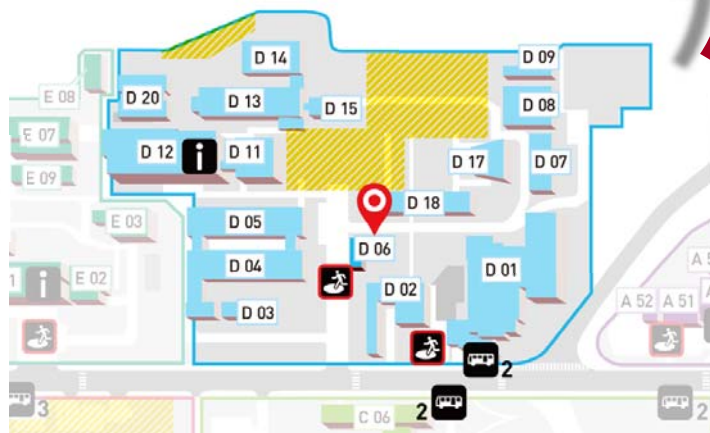

Step-QIスクール窓口

プレハブ展示棟(D06)の2Fです。

【場所】

青葉山キャンパス
電子情報システム・応物系
プレハブ展示棟 2F [D06]

【窓口対応時間】

平日 9:00-12:00 , 13:00-16:00

お気軽にお立ち寄りください。
講義棟への通り道です。
いつでもどうぞ！

新1号館工事中のため
車両の往来にご注意ください。